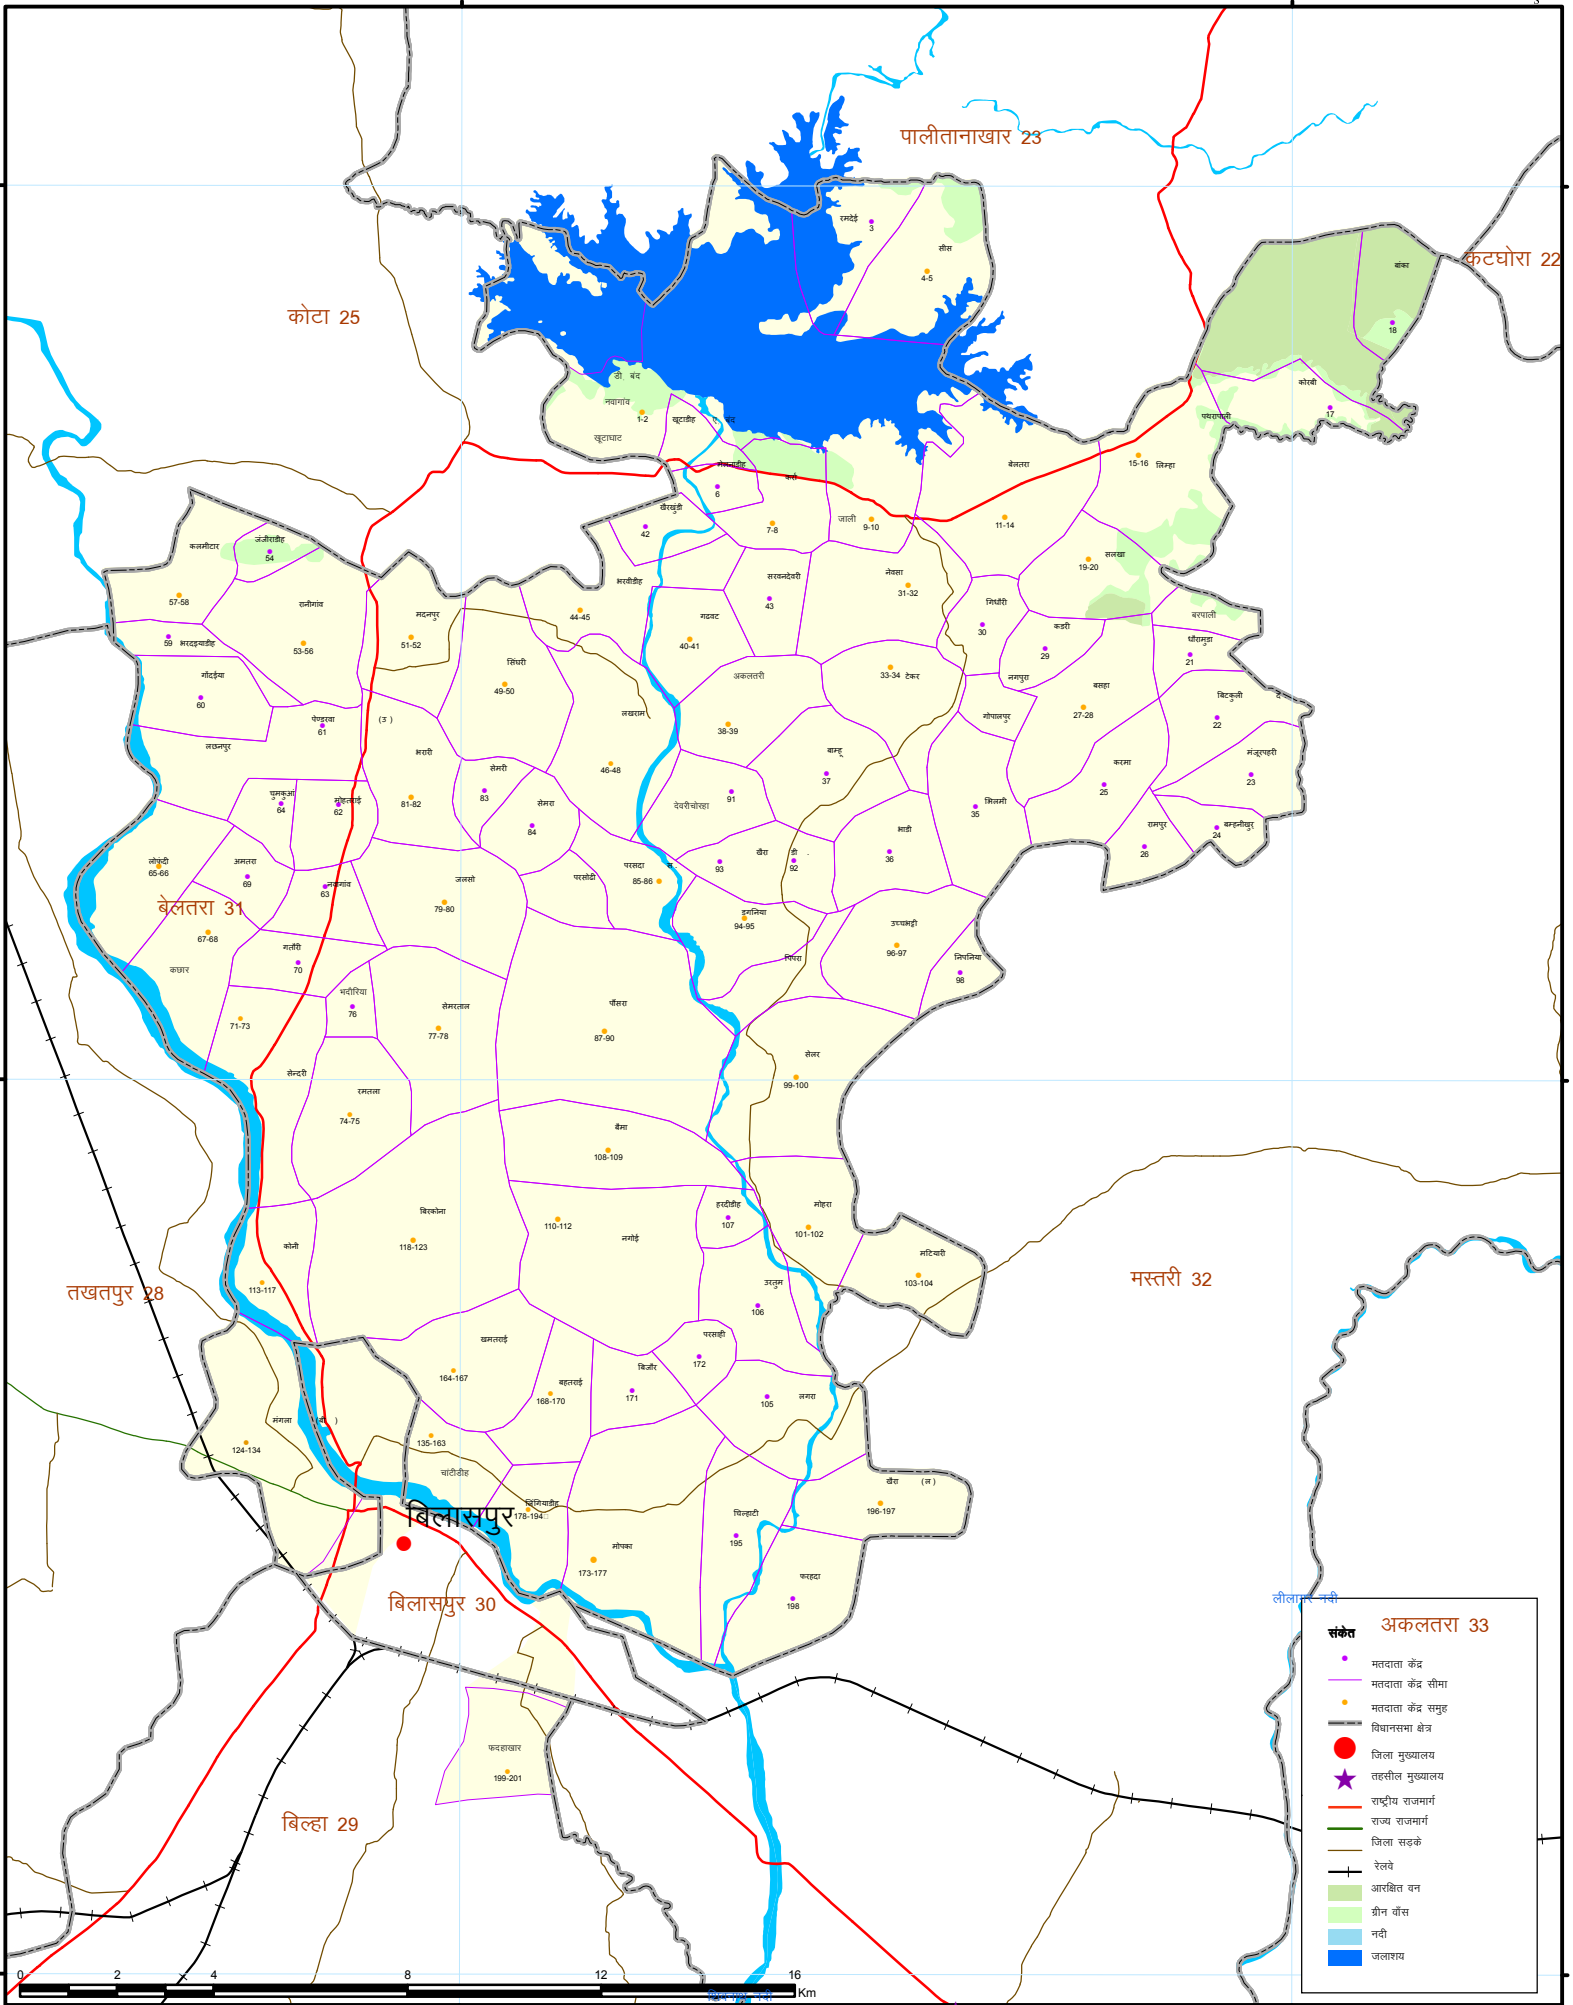

82°10'0"E

विधानसभा क्षेत्र बेलतरा 31

82°20'0"E

22°20'0"N

22°20'0"N

22°10'0"N

22°10'0"N

22°00'0"N

22°00'0"N

अकलतरा 33

संकेत

- मतदाता केंद्र
- मतदाता केंद्र सीमा
- मतदाता केंद्र समूह
- विधानसभा क्षेत्र
- जिला मुख्यालय
- ★ तहसील मुख्यालय
- राष्ट्रीय राजमार्ग
- राज्य राजमार्ग
- जिला सड़कें
- रेलवे
- आरक्षित वन
- ग्रीन बॉस
- नदी
- जलवाय

82°10'0"E

82°20'0"E